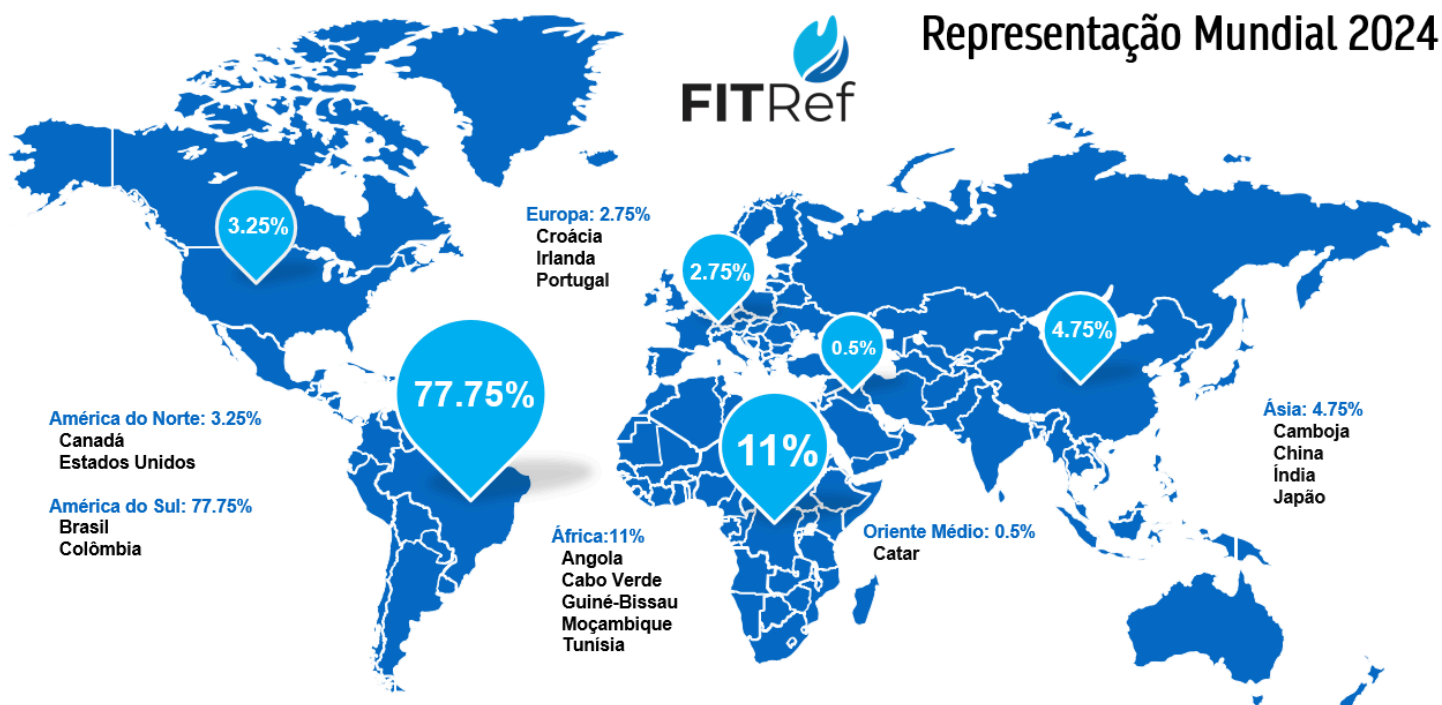

Como a FITRef serve como catalisador? Por meio de suas ofertas online, a FITRef traz um sólido treinamento teológico aos estudantes onde quer que estejam, derrubando barreiras geográficas e financeiras que de outra forma poderiam impedir suas aspirações ministeriais. Cada curso é projetado não apenas para educar, mas também para equipar os alunos com habilidades práticas e percepções espirituais, aumentando assim sua eficácia em diversos contextos ministeriais. À medida que esses alunos se formam, eles

levam consigo não apenas conhecimento, mas uma lâmpada acesa pela chama do evangelho, iluminando suas comunidades e o mundo além.

Ao apoiar a FITRef, você se torna parte desta cadeia catalítica. Seja por meio de contribuições regulares ou de uma oferta pontual, seu apoio é mais do que uma doação; é um investimento no trabalho do Reino em todo o mundo. Sua generosidade planta sementes de conhecimento e fé que florescem em vidas de ministério e serviço.

Em um mundo que desesperadamente precisa da luz de Cristo, seu apoio tem o potencial de ter um impacto imensurável. Junte-se a nós nesta missão e seja um catalisador no sentido mais verdadeiro, possibilitando que a mensagem de Cristo se espalhe mais rápido e mais longe do que jamais poderíamos imaginar.

David Portela
VP para Assuntos Discentes